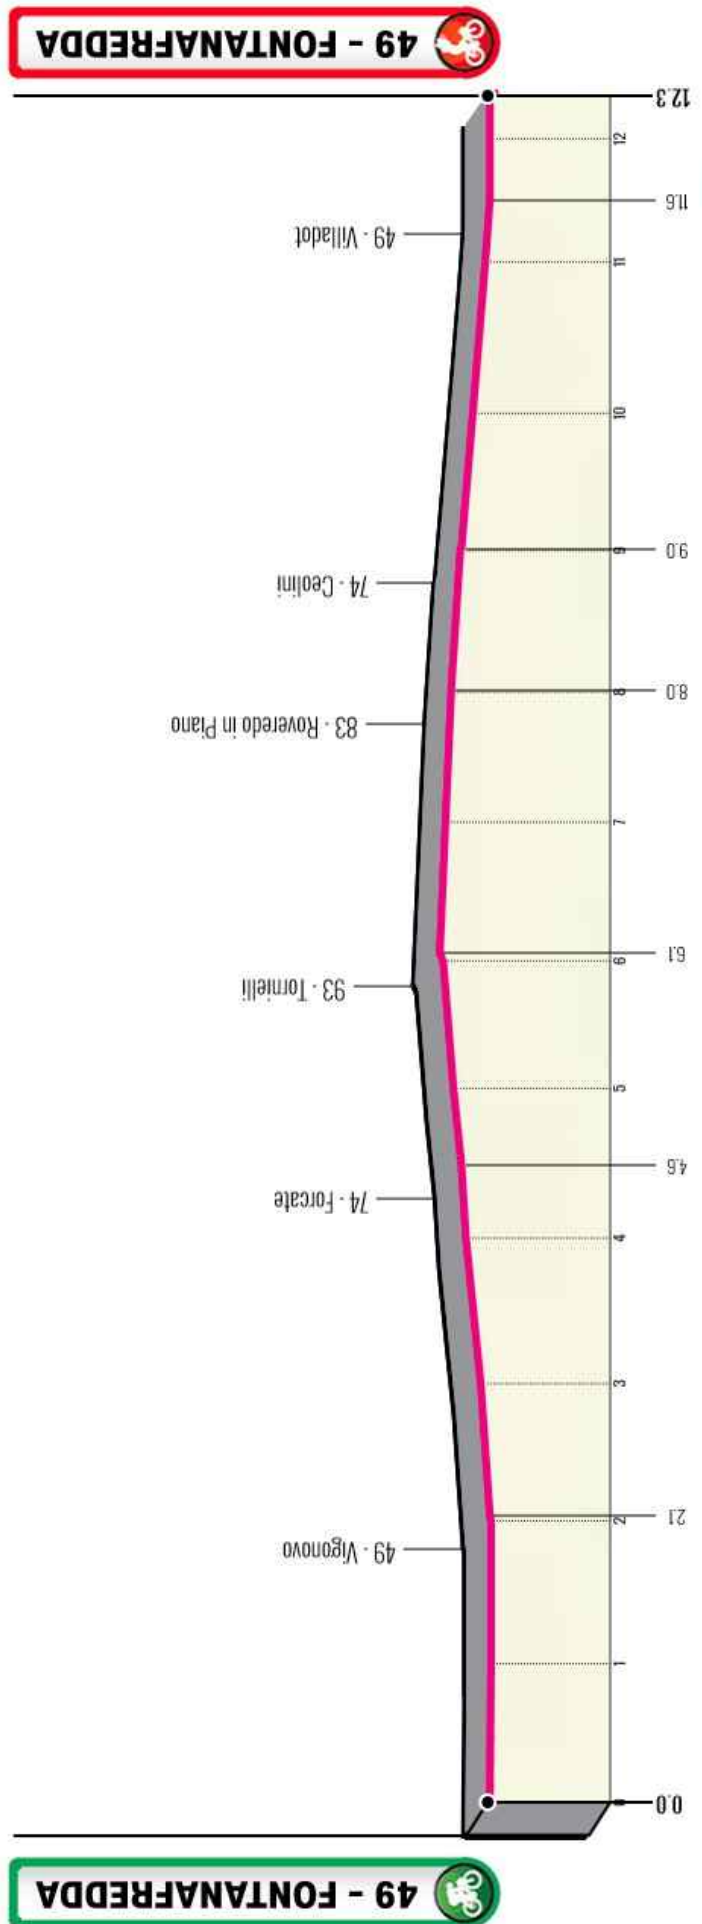

ARRIVO - ultima squadra

FINISH - last team

Fontanafredda (PN)

Viale Europa Unita

ore 19:30 ca

1

PRIMA TAPPA
1st round

 CRONOMETRO A SQUADRE TTT 12,3 Km 56 m dsl

2 giugno 2023

1a Tappa 21° Giro Friuli V.G. - Juniores Cronosquadre

FONTANAFREDDA - FONTANAFREDDA Km 12,3

Comune	hlm	Località	Km parziali	Km progres.	Km all'arrivo	Velocità media Km/h				
						46	48	50	52	54
		FONTANAFREDDA - Viale Europa Unita RITROVO								
		FONTANAFREDDA - Viale Europa Unita PARTENZA	Km 0,0	0,0	12,3	18:00	18:00	18:00	18:00	18:00
Fontanafredda	 49	Fontanafredda	viale Europa Unita, Sx Via dello Sport, Dx via G.Leopardi,	0,0	0,0	12,3				
	49	Vigonovo	via G.Leopardi, Dx via del Mas, Dx via F.Baracca	2,1	2,1	10,2	18:02	18:02	18:02	18:02
	74	Forcate	via F.Baracca – Semaforo diritti	2,5	4,6	7,7	18:06	18:05	18:05	18:05
Roveredo in Piano	93	Loc. Torielli	Loc. Torielli Rotonda a Dx per V.le Europa Unita SP74	1,5	6,1	6,2	18:07	18:07	18:07	18:07
	83	Roveredo in Piano	SP74 viale Europa Unita , rotonda a Dx per Via, IV Novembre SP64	1,9	8,0	4,3	18:10	18:10	18:09	18:09
Fontanafredda	74	Ceolini	SP 64 - rotonda diritti per Via Antonini	1,0	9,0	3,3	18:11	18:11	18:10	18:10
	49	Villadolt	SP 64 Via Antonini, rotonda a DX per Via Venere	2,6	11,6	0,7	18:15	18:14	18:13	18:13
	 49	Fontanafredda	via Venere, Dx viale Europa Unita	0,7	12,3	0,0	18:16	18:15	18:14	18:14
FONTANAFREDDA - Viale Europa Unita ARRIVO			0	12,3	0,0	18:16	18:15	18:14	18:14	18:13