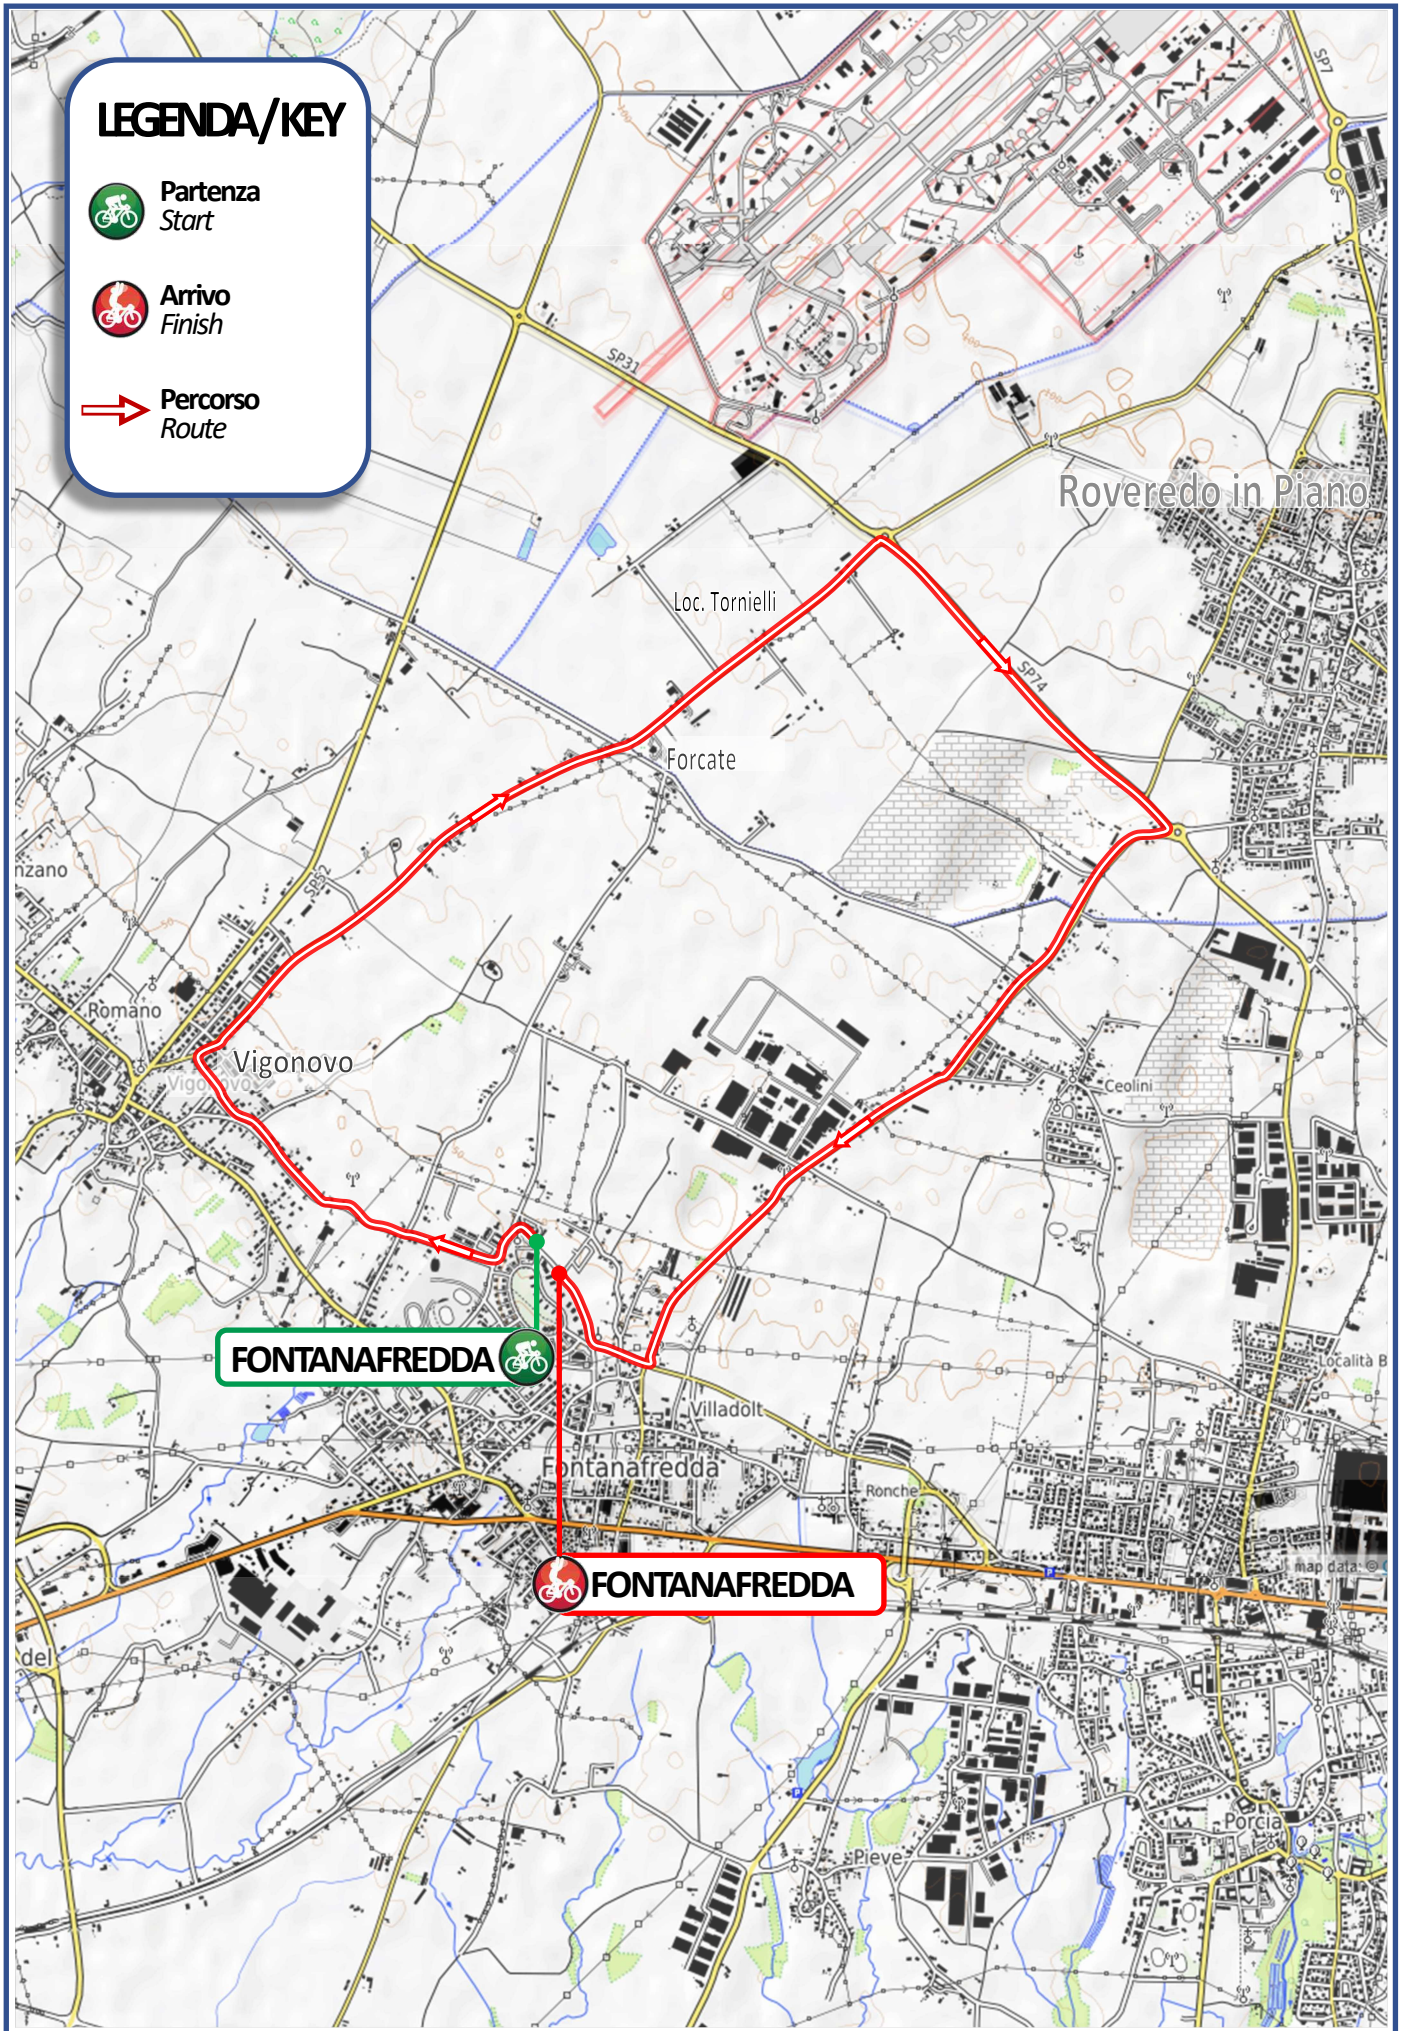

02.6.2023 VENERDI'

FONTANAFREDDA

FONTANAFREDDA

PARTENZA - 1a squadra

START - 1st team

Fontanafredda (PN)

Viale Europa Unita

ore 18:00

ARRIVO - ultima squadra

FINISH - last team

Fontanafredda (PN)

Viale Europa Unita

ore 19:30 ca

1

PRIMA TAPPA
1st round

 CRONOMETRO A SQUADRE TTT 12,3 Km 56 m dsl

2 giugno 2023

1a Tappa 21° Giro Friuli V.G. - Juniores Cronosquadre

FONTANAFREDDA - FONTANAFREDDA Km 12,3

Comune	hlm	Località	Km parziali	Km progres.	Km all'arrivo	Velocità media Km/h				
						46	48	50	52	54
		FONTANAFREDDA - Viale Europa Unita RITROVO								
		FONTANAFREDDA - Viale Europa Unita PARTENZA	Km 0,0	0,0	12,3	18:00	18:00	18:00	18:00	18:00
Fontanafredda	 49	Fontanafredda	viale Europa Unita, Sx Via dello Sport, Dx via G.Leopardi,	0,0	0,0	12,3				
	49	Vigonovo	via G.Leopardi, Dx via del Mas, Dx via F.Baracca	2,1	2,1	10,2	18:02	18:02	18:02	18:02
	74	Forcate	via F.Baracca – Semaforo diritti	2,5	4,6	7,7	18:06	18:05	18:05	18:05
Roveredo in Piano	93	Loc. Torielli	Loc. Torielli Rotonda a Dx per V.le Europa Unita SP74	1,5	6,1	6,2	18:07	18:07	18:07	18:07
	83	Roveredo in Piano	SP74 viale Europa Unita , rotonda a Dx per Via, IV Novembre SP64	1,9	8,0	4,3	18:10	18:10	18:09	18:09
Fontanafredda	74	Ceolini	SP 64 - rotonda diritti per Via Antonini	1,0	9,0	3,3	18:11	18:11	18:10	18:10
	49	Villadolt	SP 64 Via Antonini, rotonda a DX per Via Venere	2,6	11,6	0,7	18:15	18:14	18:13	18:13
	 49	Fontanafredda	via Venere, Dx viale Europa Unita	0,7	12,3	0,0	18:16	18:15	18:14	18:14
FONTANAFREDDA - Viale Europa Unita ARRIVO			0	12,3	0,0	18:16	18:15	18:14	18:14	18:13